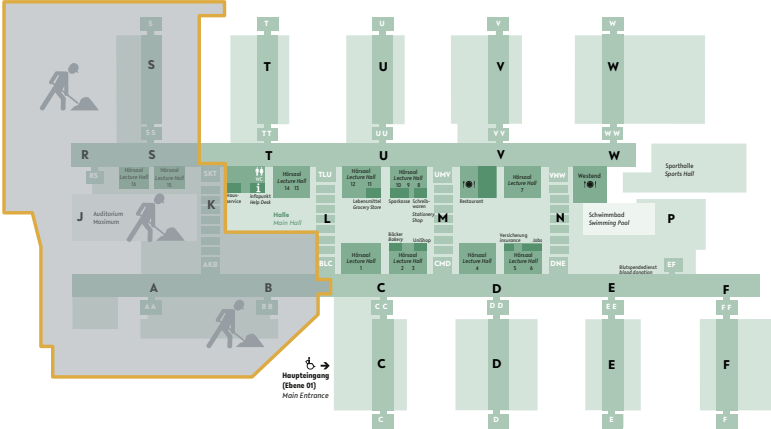

# Gebäudepläne

### Campus Bielefeld

Stand: April 2022

- 101 Straßen, Wege, Plätze  
street, path, place
- 102 Straßendehne Linie 4  
Tram Line M4
- 103 Bushaltestelle 31, 31  
Bus Lines Nr. 31, A1
- 104 Bushaltestelle 21, 41, 42  
Bus Lines Nr. 21, 41, 42
- 105 Studentenwohnheime/  
Kochkollektives Wohnen  
student accommodation
- 106 Parkplätze/Parkhäuser  
parking
- 107 CITEC  
Institution 1
- 108 Gebäude X  
Ausbau 8  
Universitystraße 34
- 109 CaféTec  
Center for Biotechnology  
Universitystraße 27
- 110 Sportanlagen  
Sports Centre
- 111 Hochenergiephysik (HE)  
High Energy Research Facility  
Konsequenz 45
- 112 Biologie, Verhaltensforschung  
Behavioral Ecology Bielefeld  
Konsequenz 45 (R 8)
- 113 Experimentphysik  
Experimental Physics  
Konsequenz 45
- 114 Schwimmbecken und Badelands  
Beach, indoor bath and beach court
- 115 Hörsaalgebäude 7  
Lecture Hall/Auditorium 7  
Konsequenz 41b
- 116 Gebäude 2  
Ausbau 2  
Konsequenz 41a
- 117 Bar Box  
Horganbreite 39
- 118 Bötche H (R 1)  
Section H  
Horganbreite 39
- 119 Internationales  
Begegnungszentrum (IBZ)  
International Joint House  
Horganbreite 35
- 120 Kites des Stadlerenderwerks  
dynamary  
Konsequenz 37 a, -4f
- 121 Zentrum für Interdisziplinäre Forschung (ZIF)  
Center for Interdisciplinary Research (ZIF)  
Methoden 1
- 122 Gebäude R1  
Horganbreite 1
- 123 Gebäude R2  
(im Bau)
- 124 Stadlerenderwerk  
Horganbreite 3-a
- 125 A2-Gebäude  
Ausbau A2  
Kurt-Schumacher-Straße 4
- 126 Bötche O  
Section O  
Ausbau O
- 127 Laborschule, Oberstufekolleg  
Universitystraße 21 und 23
- 128 Energiezentrale  
Central Energy House  
Erfahrung 28
- 129 Behinderten Parkplätze/Parkhäuser  
No car/carpool parking

# Gebäudepläne

Hauptgebäude:

# Gebäudepläne

Schema der Raumnummern:

- ▶ Hörsäle: 1 bis 14 (bzw 16), Eingänge in der Haupthalle
- ▶ andere Räume im Hauptgebäude:

(Obacht: "C01" heißt: Etage -1)