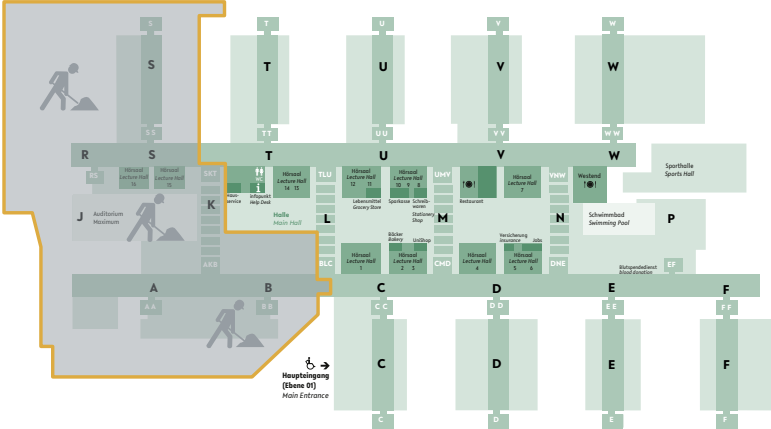

<https://www.math.uni-bielefeld.de/~frettlloe/teach/vorkurs24.html>

Gebäudepläne

Campus (lateinisch: „Feld“):

**UNIVERSITÄT
BIELEFELD**

Campus Bielefeld

Stand: Januar 2024

 Straßen, Wege, Plätze street, path, place	 Parkplätze/Parkhäuser parking
 Straßenbahn Linie 4 Tram Line No 4	 Studierendenwohnheim/ Hochschulisches Wohnraum student accommodation
 Buslinien 21, 41 Bus Lines No 21, 41	 Buslinien 21, 41, 42 Bus Lines No 21, 41, 42

uni-bielefeld.de

Gebäudepläne

Hauptgebäude:

Gebäudepläne

Schema der Raumnummern:

- ▶ Hörsäle: 1 bis 14 (bzw 16), Eingänge in der Haupthalle
- ▶ andere Räume im Hauptgebäude:

(Obacht: "C01" heißt: Etage -1)

Gebäudepläne

Schema der Raumnummern:

- ▶ Hörsäle: 1 bis 14 (bzw 16), Eingänge in der Haupthalle
- ▶ andere Räume im Hauptgebäude:

(Obacht: "C01" heißt: Etage -1)

Räume im X-Gebäude: **X-E0-220**

(ohne System, außer Stockwerk: X-E0...: Etage 0, X-F1...: Etage 1)

Ablauf

Tagesablauf im Vorkurs:

Vorlesungen: 10:15 - ca 12:00 Uhr (Hörsaal)

Tutorien: 13:30 - ca 15:30 Uhr (Seminarräume)

Ablauf

Tagesablauf im Vorkurs:

Vorlesungen: 10:15 - ca 12:00 Uhr (Hörsaal)

Tutorien: 13:30 - ca 15:30 Uhr (Seminarräume)