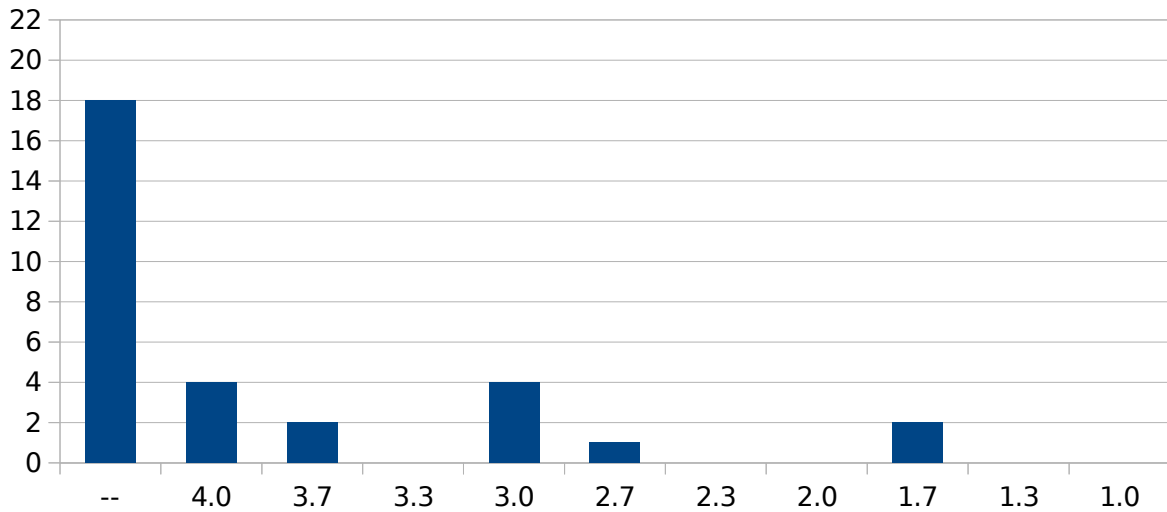

Klausurergebnis 12.9.2017

Lineare Algebra (Universität Bielefeld)

Punkte	Note	#	%
0	--	18	58.1%
20	4.0	4	12.9%
22	3.7	2	6.5%
24	3.3	0	0.0%
26	3.0	4	12.9%
28	2.7	1	3.2%
30	2.3	0	0.0%
32	2.0	0	0.0%
34	1.7	2	6.5%
36	1.3	0	0.0%
38	1.0	0	0.0%

Gesamt	31	100.0%
Bestanden	13	41.9%