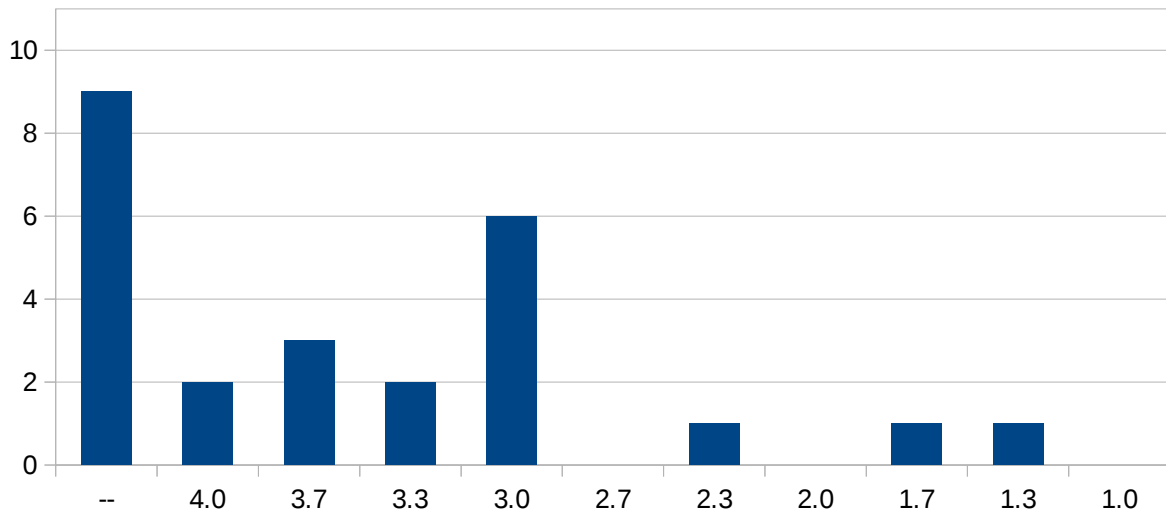

Klausurergebnis 7.2.2018

Algebra I (Universität Bielefeld)

Punkte	Note	#	%
0	--	9	36.0%
17	4.0	2	8.0%
18	3.7	3	12.0%
20	3.3	2	8.0%
22	3.0	6	24.0%
24	2.7	0	0.0%
26	2.3	1	4.0%
28	2.0	0	0.0%
30	1.7	1	4.0%
32	1.3	1	4.0%
34	1.0	0	0.0%

Gesamt	25	100.0%
Bestanden	16	64.0%